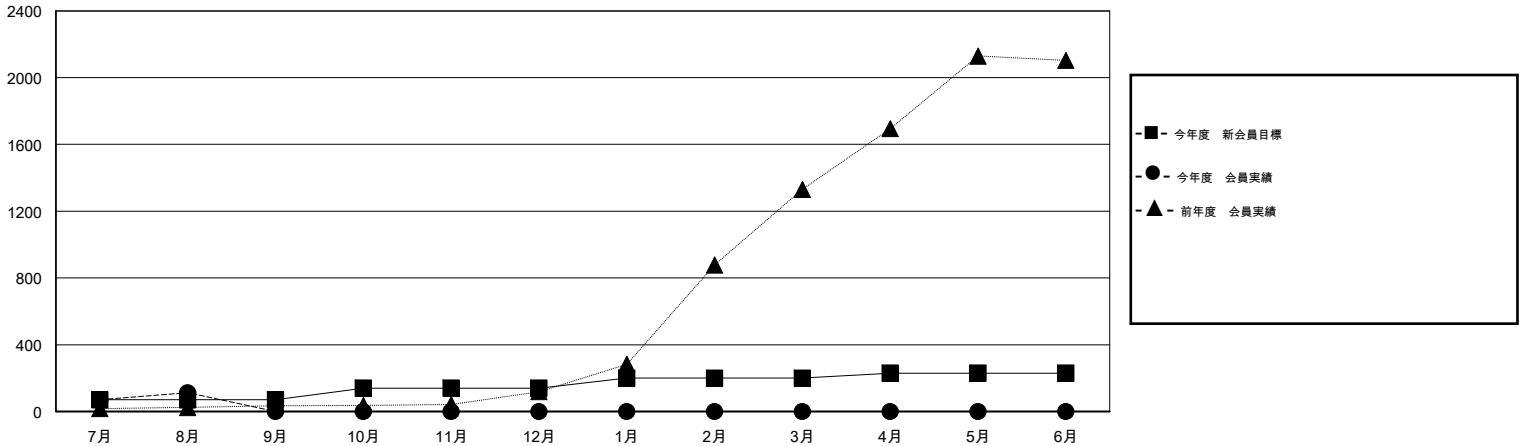

# MONTHLY MEMBERSHIP PROGRESS REPORT

District 334 D

Results as of: 8/31/2014

GMT: Chikao Suzuki

地域 JAPAN

GMT会則地域 5-Jap

クラブ				
結果 : 2014-2015				
四半期	新クラブ目標	実際の新クラブ	実際の解散クラブ	実際の純増/純減
7月/8月/9月	0	0	0	0
10月/11月/12月	1	0	0	0
1月/2月/3月	0	0	0	0
4月/5月/6月	0	0	0	0

名				
結果 : 2014-2015				
四半期	新会員目標	実際の追加登録会員数	実際の退会者	実際の純増/純減
7月/8月/9月	70	168	56	112
10月/11月/12月	70	0	0	0
1月/2月/3月	60	0	0	0
4月/5月/6月	30	0	0	0

新クラブ目標及び実績累計

会員目標及び実績累計

解散クラブ: 0	52 CLUBS OF 98 一名以上の新会員を登録	男女別 男性 3,918 (64.87%) 女性 2,122 (35.13%)
退会者 物故会員 5 クラブ解散 0 その他 51 合計 56	<a href="#">健康診断データはこちら</a>	家族会員 4,150 世帯主 1,936 世帯主以外 2,214